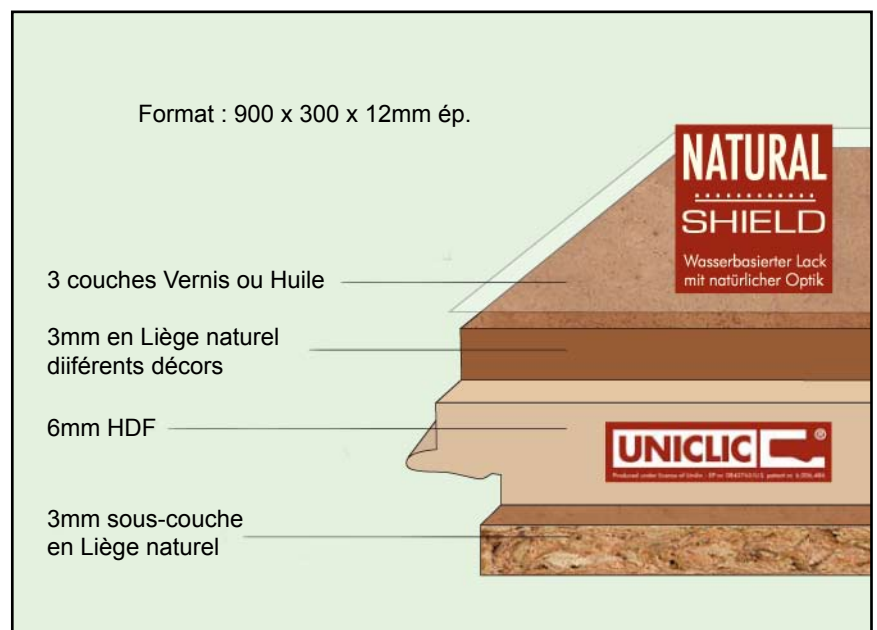

Maison Nature

621 rue Louis Armand - 73200 Albertville
tél. 04 79 32 62 36